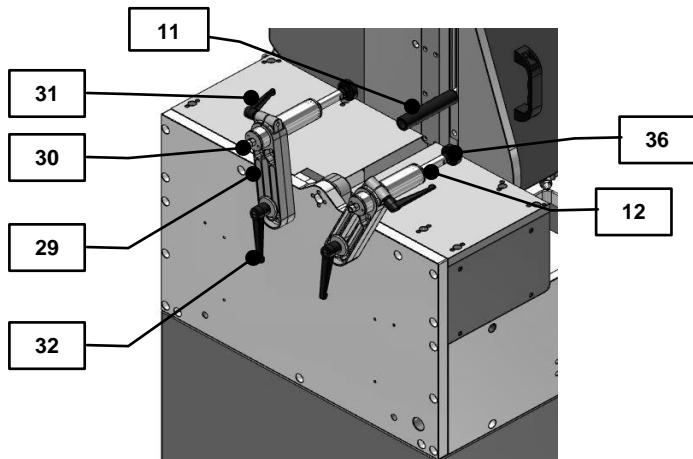

SC 550P TEK KAFA KESİM MAKİNESİ

PARÇA LİSTESİ - PART LIST - ПЕРЕЧЕНЬ ДЕТАЛЕЙ

NO номер	STOK KODU STOCK CODE ПОРЯДОК КОД	ADET QTY КОЛИЧЕСТВО	NO номер	STOK KODU STOCK CODE ПОРЯДОК КОД	ADET QTY КОЛИЧЕСТВО
1	1SA010000-0061	1	14	3UA680030-0005	2
2	1SC170000-0014	4	15	3UA040030-0020	2
3	1SA030000-0076	1	20	2TU012510-0346	1
4	4UN300030-0001	1	21	3UA670030-0005	1
5	3UA680030-0052	1	22	1EL070001-0002	2
6	1PL010000-0069	1	23	2TU011110-1061	1
7	1SA030000-0078	1	24	1SK010000-0046	1
8	3UA110030-0020	1	25	2TU011110-0982	1
9	1EL010000-0046	1	26	1SC011000-0017	1
10	1SA020000-0049	1	27	2TU011110-0986	1
11	3UA670030-0320	1	28	2TU011441-0482	1
12	3UA060030-0004	2	29	2TU012610-0044	2
13	3UA680030-0006	1			

YEDEK PARA LİSTESİ / SPARE PART LIST / СПИСОК ЗАПАСНЫХ ЧАСТЕЙ			
PARA NO PART NO НОМЕР	RESİM PICTURE РИСУНОК	STOK KODU / CODE ПОРЯДОК КОД	PARA ADI – PART NAME НАИМЕНОВАНИЕ ДЕТАЛИ
29		2TU012610-0044	MENGENE PİSTONU BAĞLANTISI PISTON CLAMP CONNECTION
12		3UA060030-0004	PNÖMATİK MENGENE PNEUMATIC CLAMP
30		1PN140000-0005	1/8-6 REKOR 1/8-6 FITTING

YEDEK PARA LİSTESİ / SPARE PART LIST / СПИСОК ЗАПАСНЫХ ЧАСТЕЙ			
PARA NO PART NO НОМЕР	RESİM PICTURE РИСУНОК	STOK KODU / CODE ПОРЯДОК КОД	PARA ADI – PART NAME НАИМЕНОВАНИЕ ДЕТАЛИ
31		3UA040030-0007	M8x32 PİPO M8x32 HANDLE
32		3UA040030-0001	M12*60 PİPO M12*60 HANDLE
37		3UA040030-0020	M10*40 PİPO M10*40 HANDLE
24		1SK010000-0046	Ø 550 TESTERE Ø 550 SAW