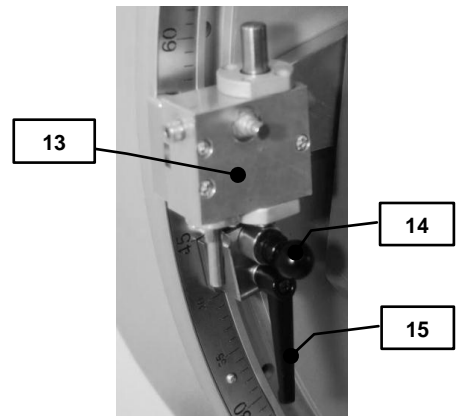

SC 550P TEK KAFA KESİM MAKİNESİ

PARÇA LİSTESİ - PART LIST - ПЕРЕЧЕНЬ ДЕТАЛЕЙ

NO номер	STOK KODU STOCK CODE ПОРЯДОК КОД	ADET QTY КОЛИЧЕСТВО	NO номер	STOK KODU STOCK CODE ПОРЯДОК КОД	ADET QTY КОЛИЧЕСТВО
1	1SA010000-0061	1	14	3UA680030-0005	2
2	1SC170000-0014	4	15	3UA040030-0020	2
3	1SA030000-0076	1	20	2TU012510-0346	1
4	4UN300030-0001	1	21	3UA670030-0005	1
5	3UA680030-0052	1	22	1EL070001-0002	2
6	1PL010000-0069	1	23	2TU011110-1061	1
7	1SA030000-0078	1	24	1SK010000-0046	1
8	3UA110030-0020	1	25	2TU011110-0982	1
9	1EL010000-0046	1	26	1SC011000-0017	1
10	1SA020000-0049	1	27	2TU011110-0986	1
11	3UA670030-0320	1	28	2TU011441-0482	1
12	3UA060030-0004	2	29	2TU012610-0044	2
13	3UA680030-0006	1			

YEDEK PARA LİSTESİ / SPARE PART LIST / СПИСОК ЗАПАСНЫХ ЧАСТЕЙ			
PARA NO PART NO НОМЕР	RESİM PICTURE РИСУНОК	STOK KODU / CODE ПОРЯДОК КОД	PARA ADI – PART NAME НАИМЕНОВАНИЕ ДЕТАЛИ
29		2TU012610-0044	MENGENE PİSTONU BAĞLANTISI PISTON CLAMP CONNECTION
12		3UA060030-0004	PNÖMATİK MENGENE PNEUMATIC CLAMP
30		1PN140000-0005	1/8-6 REKOR 1/8-6 FITTING

YEDEK PARA LİSTESİ / SPARE PART LIST / СПИСОК ЗАПАСНЫХ ЧАСТЕЙ			
PARA NO PART NO НОМЕР	RESİM PICTURE РИСУНОК	STOK KODU / CODE ПОРЯДОК КОД	PARA ADI – PART NAME НАИМЕНОВАНИЕ ДЕТАЛИ
31		3UA040030-0007	M8x32 PİPO M8x32 HANDLE
32		3UA040030-0001	M12*60 PİPO M12*60 HANDLE
37		3UA040030-0020	M10*40 PİPO M10*40 HANDLE
24		1SK010000-0046	Ø 550 TESTERE Ø 550 SAW

YEDEK PARÇA LİSTESİ / SPARE PART LIST / СПИСОК ЗАПАСНЫХ ЧАСТЕЙ

PARÇA NO PART NO	RESİM	STOK KODU / CODE ПОРЯДОК КОД	PARÇA ADI – PART NAME -
34		1SR070000-0005	MOTOR KAYIŞI MOTOR BELT
33		1PN010000-0012	SPRAYER SU PÜSKÜRTME VALF WATER SPRAY VALVE
35		2TU011441-0014	TESTERE KANAL LAMASI SAW CHUTE PLATE
36		1PL010000-0033	MENGENE PABUCU CLAMP FEET