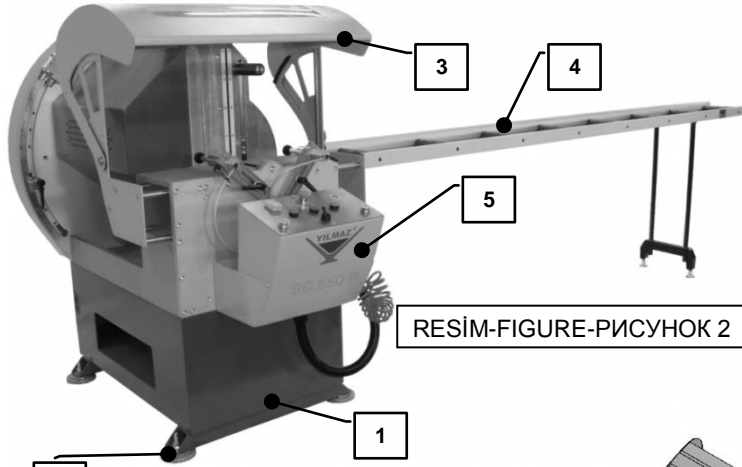

SC 550P TEK KAFA KESİM MAKİNESİ

PARÇA LİSTESİ - PART LIST - ПЕРЕЧЕНЬ ДЕТАЛЕЙ

NO номер	STOK KODU STOCK CODE ПОРЯДОК КОД	ADET QTY КОЛИЧЕСТВО	NO номер	STOK KODU STOCK CODE ПОРЯДОК КОД	ADET QTY КОЛИЧЕСТВО
1	1SA010000-0061	1	14	3UA680030-0005	2
2	1SC170000-0014	4	15	3UA040030-0020	2
3	1SA030000-0076	1	20	2TU012510-0346	1
4	4UN300030-0001	1	21	3UA670030-0005	1
5	3UA680030-0052	1	22	1EL070001-0002	2
6	1PL010000-0069	1	23	2TU011110-1061	1
7	1SA030000-0078	1	24	1SK010000-0046	1
8	3UA110030-0020	1	25	2TU011110-0982	1
9	1EL010000-0046	1	26	1SC011000-0017	1
10	1SA020000-0049	1	27	2TU011110-0986	1
11	3UA670030-0320	1	28	2TU011441-0482	1
12	3UA060030-0004	2	29	2TU012610-0044	2
13	3UA680030-0006	1			

YEDEK PARA LİSTESİ / SPARE PART LIST / СПИСОК ЗАПАСНЫХ ЧАСТЕЙ			
PARA NO PART NO НОМЕР	RESİM PICTURE РИСУНОК	STOK KODU / CODE ПОРЯДОК КОД	PARA ADI – PART NAME НАИМЕНОВАНИЕ ДЕТАЛИ
29		2TU012610-0044	MENGENE PİSTONU BAĞLANTISI PISTON CLAMP CONNECTION
12		3UA060030-0004	PNÖMATİK MENGENE PNEUMATIC CLAMP
30		1PN140000-0005	1/8-6 REKOR 1/8-6 FITTING

YEDEK PARÇA LİSTESİ / SPARE PART LIST / СПИСОК ЗАПАСНЫХ ЧАСТЕЙ

PARÇA NO PART NO	RESİM	STOK KODU / CODE ПОРЯДОК КОД	PARÇA ADI – PART NAME -
34		1SR070000-0005	MOTOR KAYIŞI MOTOR BELT
33		1PN010000-0012	SPRAYER SU PÜSKÜRTME VALF WATER SPRAY VALVE
35		2TU011441-0014	TESTERE KANAL LAMASI SAW CHUTE PLATE
36		1PL010000-0033	MENGENE PABUCU CLAMP FEET