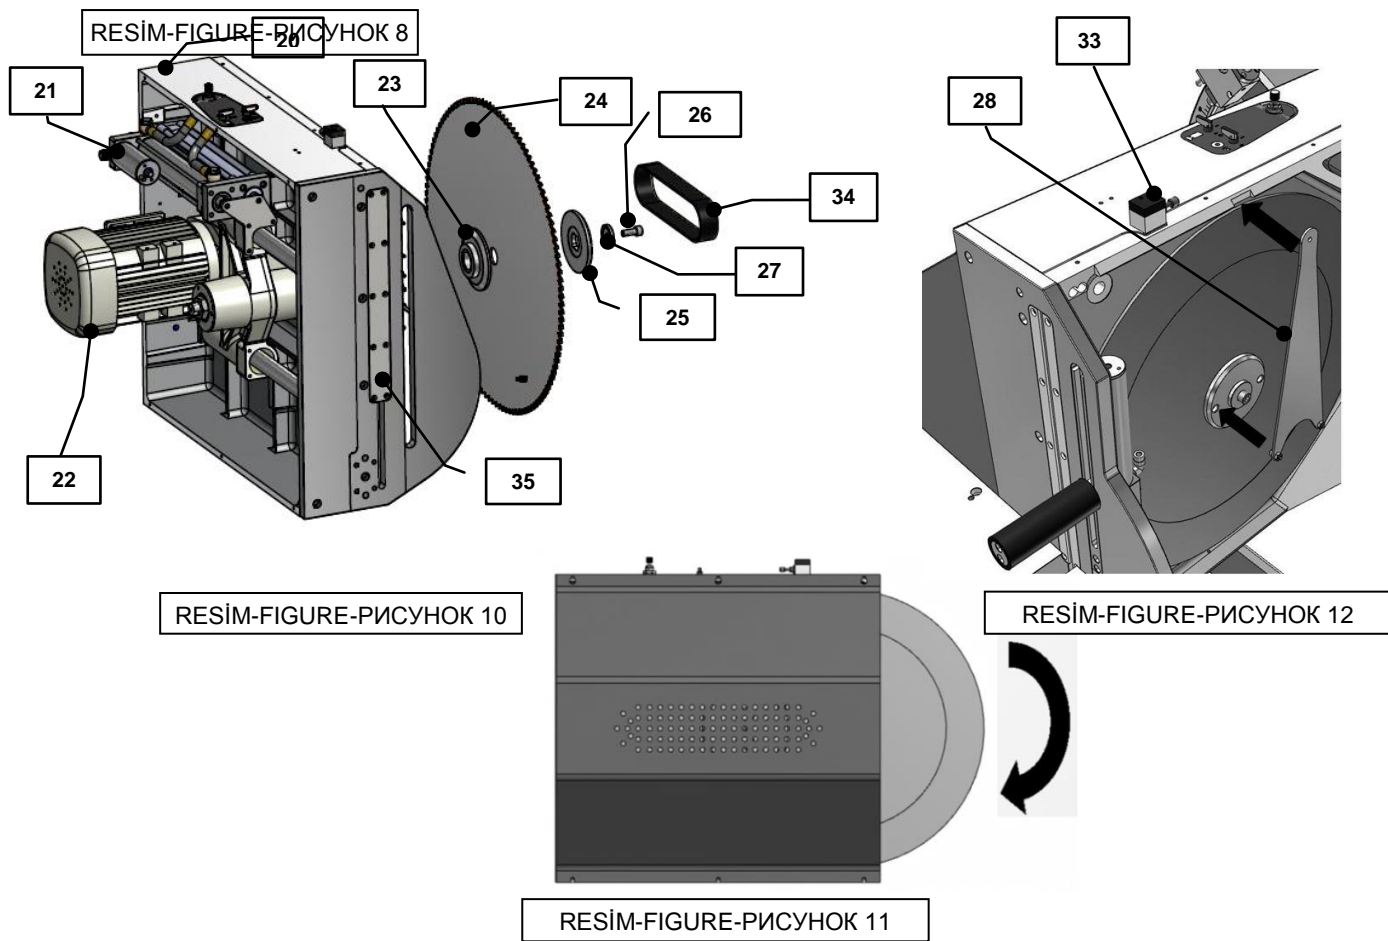

SC 550P TEK KAFA KESİM MAKİNESİ

PARÇA LİSTESİ - PART LIST - ПЕРЕЧЕНЬ ДЕТАЛЕЙ

NO номер	STOK KODU STOCK CODE ПОРЯДОК КОД	ADET QTY КОЛИЧЕСТВО	NO номер	STOK KODU STOCK CODE ПОРЯДОК КОД	ADET QTY КОЛИЧЕСТВО
1	1SA010000-0061	1	14	3UA680030-0005	2
2	1SC170000-0014	4	15	3UA040030-0020	2
3	1SA030000-0076	1	20	2TU012510-0346	1
4	4UN300030-0001	1	21	3UA670030-0005	1
5	3UA680030-0052	1	22	1EL070001-0002	2
6	1PL010000-0069	1	23	2TU011110-1061	1
7	1SA030000-0078	1	24	1SK010000-0046	1
8	3UA110030-0020	1	25	2TU011110-0982	1
9	1EL010000-0046	1	26	1SC011000-0017	1
10	1SA020000-0049	1	27	2TU011110-0986	1
11	3UA670030-0320	1	28	2TU011441-0482	1
12	3UA060030-0004	2	29	2TU012610-0044	2
13	3UA680030-0006	1			

YEDEK PARA LİSTESİ / SPARE PART LIST / СПИСОК ЗАПАСНЫХ ЧАСТЕЙ			
PARA NO PART NO НОМЕР	RESİM PICTURE РИСУНОК	STOK KODU / CODE ПОРЯДОК КОД	PARA ADI – PART NAME НАИМЕНОВАНИЕ ДЕТАЛИ
29		2TU012610-0044	MENGENE PİSTONU BAĞLANTISI PISTON CLAMP CONNECTION
12		3UA060030-0004	PNÖMATİK MENGENE PNEUMATIC CLAMP
30		1PN140000-0005	1/8-6 REKOR 1/8-6 FITTING

YEDEK PARA LİSTESİ / SPARE PART LIST / СПИСОК ЗАПАСНЫХ ЧАСТЕЙ			
PARA NO PART NO НОМЕР	RESİM PICTURE РИСУНОК	STOK KODU / CODE ПОРЯДОК КОД	PARA ADI – PART NAME НАИМЕНОВАНИЕ ДЕТАЛИ
31		3UA040030-0007	M8x32 PİPO M8x32 HANDLE
32		3UA040030-0001	M12*60 PİPO M12*60 HANDLE
37		3UA040030-0020	M10*40 PİPO M10*40 HANDLE
24		1SK010000-0046	Ø 550 TESTERE Ø 550 SAW

YEDEK PARÇA LİSTESİ / SPARE PART LIST / СПИСОК ЗАПАСНЫХ ЧАСТЕЙ

PARÇA NO PART NO	RESİM	STOK KODU / CODE ПОРЯДОК КОД	PARÇA ADI – PART NAME -
34		1SR070000-0005	MOTOR KAYIŞI MOTOR BELT
33		1PN010000-0012	SPRAYER SU PÜSKÜRTME VALF WATER SPRAY VALVE
35		2TU011441-0014	TESTERE KANAL LAMASI SAW CHUTE PLATE
36		1PL010000-0033	MENGENE PABUCU CLAMP FEET