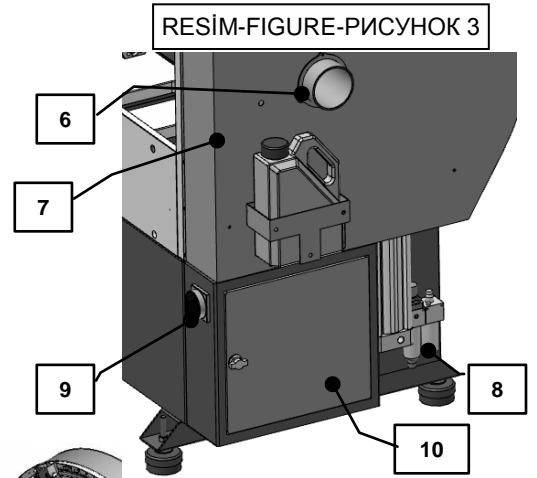

SC 550P TEK KAFA KESİM MAKİNESİ

PARÇA LİSTESİ - PART LIST - ПЕРЕЧЕНЬ ДЕТАЛЕЙ

NO номер	STOK KODU STOCK CODE ПОРЯДОК КОД	ADET QTY КОЛИЧЕСТВО	NO номер	STOK KODU STOCK CODE ПОРЯДОК КОД	ADET QTY КОЛИЧЕСТВО
1	1SA010000-0061	1	14	3UA680030-0005	2
2	1SC170000-0014	4	15	3UA040030-0020	2
3	1SA030000-0076	1	20	2TU012510-0346	1
4	4UN300030-0001	1	21	3UA670030-0005	1
5	3UA680030-0052	1	22	1EL070001-0002	2
6	1PL010000-0069	1	23	2TU011110-1061	1
7	1SA030000-0078	1	24	1SK010000-0046	1
8	3UA110030-0020	1	25	2TU011110-0982	1
9	1EL010000-0046	1	26	1SC011000-0017	1
10	1SA020000-0049	1	27	2TU011110-0986	1
11	3UA670030-0320	1	28	2TU011441-0482	1
12	3UA060030-0004	2	29	2TU012610-0044	2
13	3UA680030-0006	1			

YEDEK PARA LİSTESİ / SPARE PART LIST / СПИСОК ЗАПАСНЫХ ЧАСТЕЙ			
PARA NO PART NO НОМЕР	RESİM PICTURE РИСУНОК	STOK KODU / CODE ПОРЯДОК КОД	PARA ADI – PART NAME НАИМЕНОВАНИЕ ДЕТАЛИ
29		2TU012610-0044	MENGENE PİSTONU BAĞLANTISI PISTON CLAMP CONNECTION
12		3UA060030-0004	PNÖMATİK MENGENE PNEUMATIC CLAMP
30		1PN140000-0005	1/8-6 REKOR 1/8-6 FITTING

YEDEK PARA LİSTESİ / SPARE PART LIST / СПИСОК ЗАПАСНЫХ ЧАСТЕЙ			
PARA NO PART NO НОМЕР	RESİM PICTURE РИСУНОК	STOK KODU / CODE ПОРЯДОК КОД	PARA ADI – PART NAME НАИМЕНОВАНИЕ ДЕТАЛИ
31		3UA040030-0007	M8x32 PİPO M8x32 HANDLE
32		3UA040030-0001	M12*60 PİPO M12*60 HANDLE
37		3UA040030-0020	M10*40 PİPO M10*40 HANDLE
24		1SK010000-0046	Ø 550 TESTERE Ø 550 SAW

YEDEK PARÇA LİSTESİ / SPARE PART LIST / СПИСОК ЗАПАСНЫХ ЧАСТЕЙ

PARÇA NO PART NO	RESİM	STOK KODU / CODE ПОРЯДОК КОД	PARÇA ADI – PART NAME -
34		1SR070000-0005	MOTOR KAYIŞI MOTOR BELT
33		1PN010000-0012	SPRAYER SU PÜSKÜRTME VALF WATER SPRAY VALVE
35		2TU011441-0014	TESTERE KANAL LAMASI SAW CHUTE PLATE
36		1PL010000-0033	MENGENE PABUCU CLAMP FEET