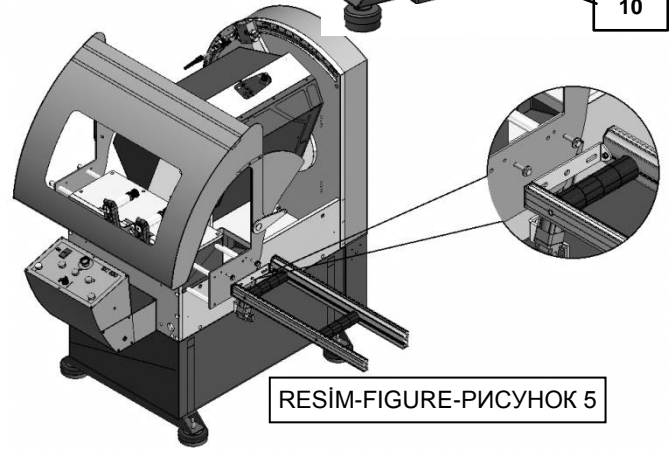

SC 550P TEK KAFA KESİM MAKİNESİ

PARÇA LİSTESİ - PART LIST - ПЕРЕЧЕНЬ ДЕТАЛЕЙ

NO номер	STOK KODU STOCK CODE ПОРЯДОК КОД	ADET QTY КОЛИЧЕСТВО	NO номер	STOK KODU STOCK CODE ПОРЯДОК КОД	ADET QTY КОЛИЧЕСТВО
1	1SA010000-0061	1	14	3UA680030-0005	2
2	1SC170000-0014	4	15	3UA040030-0020	2
3	1SA030000-0076	1	20	2TU012510-0346	1
4	4UN300030-0001	1	21	3UA670030-0005	1
5	3UA680030-0052	1	22	1EL070001-0002	2
6	1PL010000-0069	1	23	2TU011110-1061	1
7	1SA030000-0078	1	24	1SK010000-0046	1
8	3UA110030-0020	1	25	2TU011110-0982	1
9	1EL010000-0046	1	26	1SC011000-0017	1
10	1SA020000-0049	1	27	2TU011110-0986	1
11	3UA670030-0320	1	28	2TU011441-0482	1
12	3UA060030-0004	2	29	2TU012610-0044	2
13	3UA680030-0006	1			

YEDEK PARA LİSTESİ / SPARE PART LIST / СПИСОК ЗАПАСНЫХ ЧАСТЕЙ			
PARA NO PART NO НОМЕР	RESİM PICTURE РИСУНОК	STOK KODU / CODE ПОРЯДОК КОД	PARA ADI – PART NAME НАИМЕНОВАНИЕ ДЕТАЛИ
29		2TU012610-0044	MENGENE PİSTONU BAĞLANTISI PISTON CLAMP CONNECTION
12		3UA060030-0004	PNÖMATİK MENGENE PNEUMATIC CLAMP
30		1PN140000-0005	1/8-6 REKOR 1/8-6 FITTING

YEDEK PARA LİSTESİ / SPARE PART LIST / СПИСОК ЗАПАСНЫХ ЧАСТЕЙ			
PARA NO PART NO НОМЕР	RESİM PICTURE РИСУНОК	STOK KODU / CODE ПОРЯДОК КОД	PARA ADI – PART NAME НАИМЕНОВАНИЕ ДЕТАЛИ
31		3UA040030-0007	M8x32 PİPO M8x32 HANDLE
32		3UA040030-0001	M12*60 PİPO M12*60 HANDLE
37		3UA040030-0020	M10*40 PİPO M10*40 HANDLE
24		1SK010000-0046	Ø 550 TESTERE Ø 550 SAW