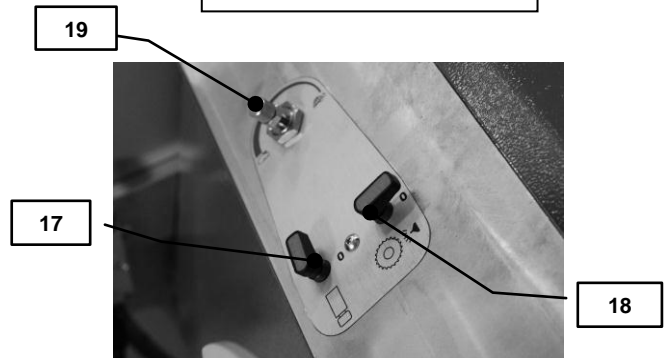

SC 550P TEK KAFA KESİM MAKİNESİ

PARÇA LİSTESİ - PART LIST - ПЕРЕЧЕНЬ ДЕТАЛЕЙ

NO номер	STOK KODU STOCK CODE ПОРЯДОК КОД	ADET QTY КОЛИЧЕСТВО	NO номер	STOK KODU STOCK CODE ПОРЯДОК КОД	ADET QTY КОЛИЧЕСТВО
1	1SA010000-0061	1	14	3UA680030-0005	2
2	1SC170000-0014	4	15	3UA040030-0020	2
3	1SA030000-0076	1	20	2TU012510-0346	1
4	4UN300030-0001	1	21	3UA670030-0005	1
5	3UA680030-0052	1	22	1EL070001-0002	2
6	1PL010000-0069	1	23	2TU011110-1061	1
7	1SA030000-0078	1	24	1SK010000-0046	1
8	3UA110030-0020	1	25	2TU011110-0982	1
9	1EL010000-0046	1	26	1SC011000-0017	1
10	1SA020000-0049	1	27	2TU011110-0986	1
11	3UA670030-0320	1	28	2TU011441-0482	1
12	3UA060030-0004	2	29	2TU012610-0044	2
13	3UA680030-0006	1			

YEDEK PARA LİSTESİ / SPARE PART LIST / СПИСОК ЗАПАСНЫХ ЧАСТЕЙ			
PARA NO PART NO НОМЕР	RESİM PICTURE РИСУНОК	STOK KODU / CODE ПОРЯДОК КОД	PARA ADI – PART NAME НАИМЕНОВАНИЕ ДЕТАЛИ
29		2TU012610-0044	MENGENE PİSTONU BAĞLANTISI PISTON CLAMP CONNECTION
12		3UA060030-0004	PNÖMATİK MENGENE PNEUMATIC CLAMP
30		1PN140000-0005	1/8-6 REKOR 1/8-6 FITTING