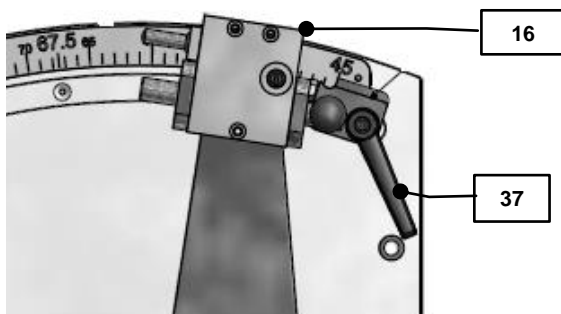

SC 550P TEK KAFA KESİM MAKİNESİ

PARÇA LİSTESİ - PART LIST - ПЕРЕЧЕНЬ ДЕТАЛЕЙ

NO номер	STOK KODU STOCK CODE ПОРЯДОК КОД	ADET QTY КОЛИЧЕСТВО	NO номер	STOK KODU STOCK CODE ПОРЯДОК КОД	ADET QTY КОЛИЧЕСТВО
1	1SA010000-0061	1	14	3UA680030-0005	2
2	1SC170000-0014	4	15	3UA040030-0020	2
3	1SA030000-0076	1	20	2TU012510-0346	1
4	4UN300030-0001	1	21	3UA670030-0005	1
5	3UA680030-0052	1	22	1EL070001-0002	2
6	1PL010000-0069	1	23	2TU011110-1061	1
7	1SA030000-0078	1	24	1SK010000-0046	1
8	3UA110030-0020	1	25	2TU011110-0982	1
9	1EL010000-0046	1	26	1SC011000-0017	1
10	1SA020000-0049	1	27	2TU011110-0986	1
11	3UA670030-0320	1	28	2TU011441-0482	1
12	3UA060030-0004	2	29	2TU012610-0044	2
13	3UA680030-0006	1			

YEDEK PARA LİSTESİ / SPARE PART LIST / СПИСОК ЗАПАСНЫХ ЧАСТЕЙ			
PARA NO PART NO НОМЕР	RESİM PICTURE РИСУНОК	STOK KODU / CODE ПОРЯДОК КОД	PARA ADI – PART NAME НАИМЕНОВАНИЕ ДЕТАЛИ
29		2TU012610-0044	MENGENE PİSTONU BAĞLANTISI PISTON CLAMP CONNECTION
12		3UA060030-0004	PNÖMATİK MENGENE PNEUMATIC CLAMP
30		1PN140000-0005	1/8-6 REKOR 1/8-6 FITTING

YEDEK PARA LİSTESİ / SPARE PART LIST / СПИСОК ЗАПАСНЫХ ЧАСТЕЙ			
PARA NO PART NO НОМЕР	RESİM PICTURE РИСУНОК	STOK KODU / CODE ПОРЯДОК КОД	PARA ADI – PART NAME НАИМЕНОВАНИЕ ДЕТАЛИ
31		3UA040030-0007	M8x32 PİPO M8x32 HANDLE
32		3UA040030-0001	M12*60 PİPO M12*60 HANDLE
37		3UA040030-0020	M10*40 PİPO M10*40 HANDLE
24		1SK010000-0046	Ø 550 TESTERE Ø 550 SAW