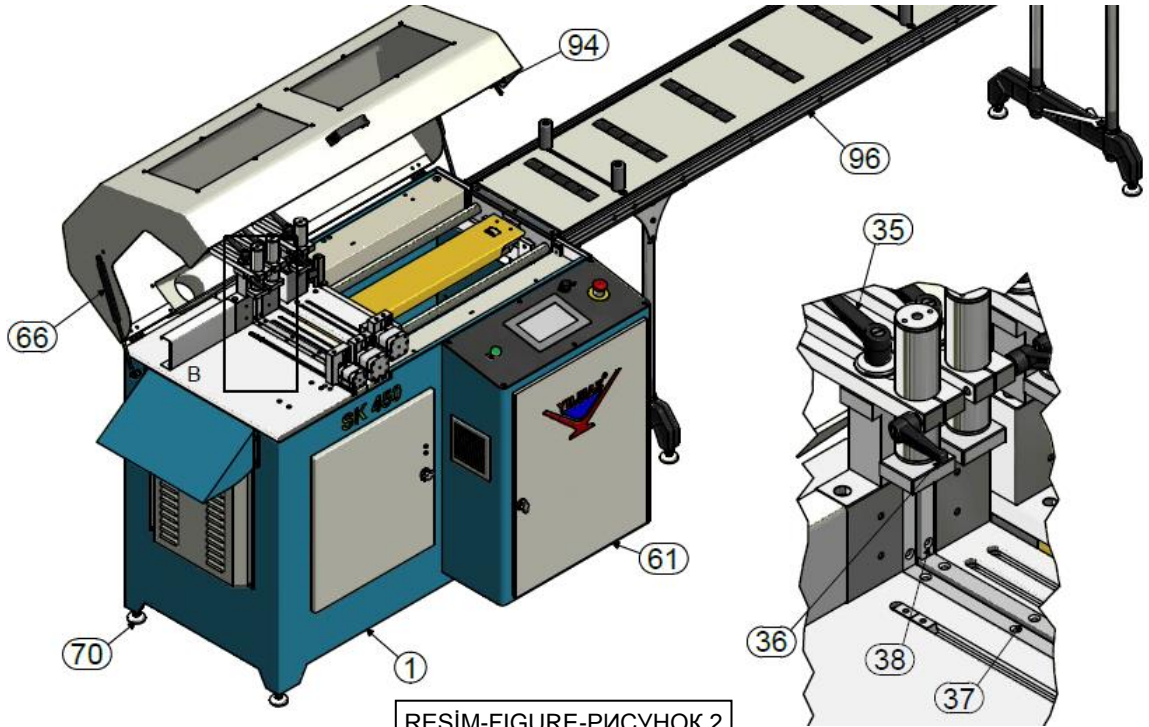

SK 450

PARÇA LİSTESİ - PART LIST - ПЕРЕЧЕНЬ ДЕТАЛЕЙ

RESİM-FIGURE-РИСУНОК 2

NO номер	STOK KODU STOCK CODE ПОРЯДОК КОД	ADET QTY КОЛИЧЕСТВО	NO номер	STOK KODU STOCK CODE ПОРЯДОК КОД	ADET QTY КОЛИЧЕСТВО
1	1SA010000-0049	1	64	1SA030000-0040	1
3	2TU011210-0280	2	67	1SA050000-0112	1
14	2TU011110-0727	1	70	1SC170000-0007	4
15	1SK010000-0034	1	85	2TU011441-0381	2
16	2TU011110-0728	1	89	2TU011210-0294	1
17	2TU011441-0016	1	96	3UA550030-0029	1
18	2TU011110-0488	1	97	2TU012210-0587	2
21	1SA050000-0109	1	102	1SA050000-0125	1
23	2TU011210-0271	1	107	1EL380000-0006	1
23/1	1EL380000-0006	1	110	2TU011110-0699	1
23/2	2TU011410-0053	1	115	2TU012510-0355	1
23/3	2TU012210-0297	1	119	2TU014010-0158	1
24	2TU011210-0265	2	120	2TU012510-0361	1
26	2TU011410-0051	1	128	1EL070001-0005	1
31	2TU011210-0272	3	129	1HD030000-0017	1
47	2TU013210-0032:	1	130	1PN020000-0084	1
58	2TU011441-0248	6	131	1PN020000-0090	2
59	1SA050000-0122	1	137	1HD030000-0003	1
60	1SA050000-0121	1	138	3UA110030-0020	1
61	1SA020000-0018	1	140	1PN020000-0091	2

YEDEK PARÇA LİSTESİ / SPARE PART LIST / СПИСОК ЗАПАСНЫХ ЧАСТЕЙ

PARÇA NO PART NO НОМЕР	RESİM FIGURE РИСУНОК	STOK KODU / CODE ПОРЯДОК КОД	PARÇA ADI – PART NAME НАИМЕНОВАНИЕ ДЕТАЛИ
128		1SR070000-0005	MOTOR KAYIŞI MOTOR BELT
107 / 23-1		1EL380000-0006	SERVO MOTOR
		2TU012110-0129	SERVO KAPLİN

110		2TU011110-0699	VİDALI MİL (KESME GRUBU) LİNEAR
		2TU011110-1273	VİDALI MİL (SÜRÜCÜ GRUBU) LİNEAR
94		1EL020000-0025	ÜST KAPAK GÜVENLİK SWİTCHİ
66		1YY030000-0009	AMORTİSÖR
		1PL010000-0022	VİDALI MİL KÖRÜĞÜ
36		3UA040030-0005	M8*45 PİPO M8*45 HANDLE
35		3UA040030-0002	M10*50 PİPO M10*50 HANDLE
37		2TU012210-0353	TABLA KANAL LAMASI 1
38		2TU012210-0354	TABLA KANAL LAMASI 2
128		1EL070001-0005 400V-415V (3P 50 Hz)	MOTOR MOTOR
15		1SK010000-0025	Ø 550 TESTERE Ø 550 SAW