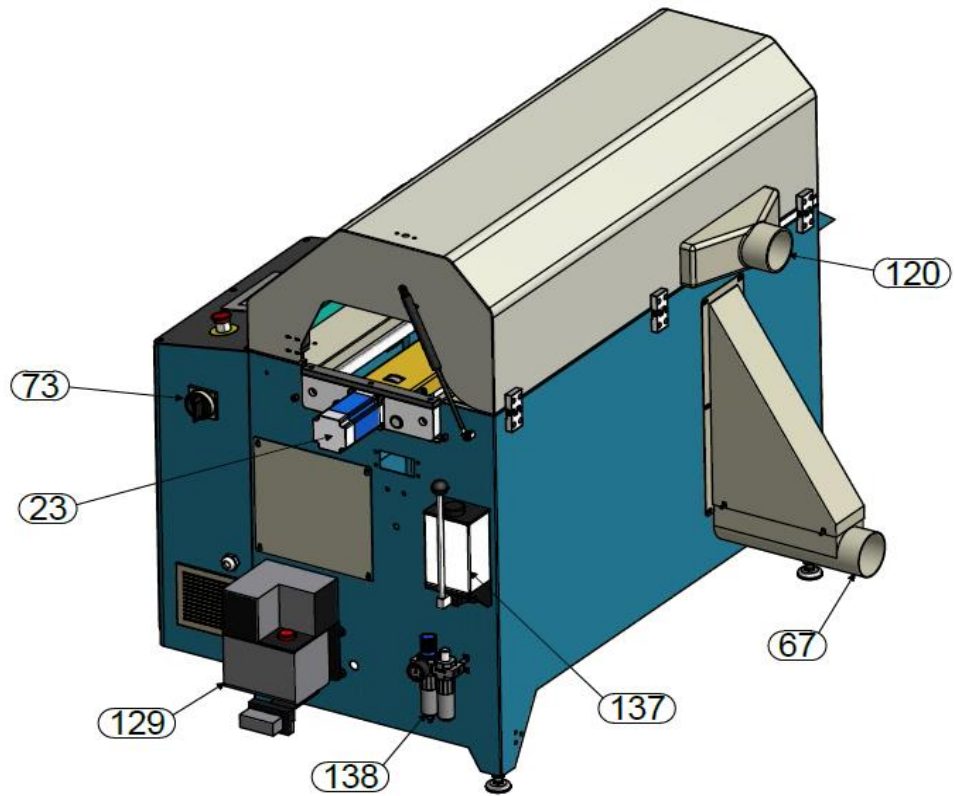

SK 450

PARÇA LİSTESİ - PART LIST - ПЕРЕЧЕНЬ ДЕТАЛЕЙ

RESİM-FIGURE-РИСУНОК 2

NO номер	STOK KODU STOCK CODE ПОРЯДОК КОД	ADET QTY КОЛИЧЕСТВО	NO номер	STOK KODU STOCK CODE ПОРЯДОК КОД	ADET QTY КОЛИЧЕСТВО
1	1SA010000-0049	1	64	1SA030000-0040	1
3	2TU011210-0280	2	67	1SA050000-0112	1
14	2TU011110-0727	1	70	1SC170000-0007	4
15	1SK010000-0034	1	85	2TU011441-0381	2
16	2TU011110-0728	1	89	2TU011210-0294	1
17	2TU011441-0016	1	96	3UA550030-0029	1
18	2TU011110-0488	1	97	2TU012210-0587	2
21	1SA050000-0109	1	102	1SA050000-0125	1
23	2TU011210-0271	1	107	1EL380000-0006	1
23/1	1EL380000-0006	1	110	2TU011110-0699	1
23/2	2TU011410-0053	1	115	2TU012510-0355	1
23/3	2TU012210-0297	1	119	2TU014010-0158	1
24	2TU011210-0265	2	120	2TU012510-0361	1
26	2TU011410-0051	1	128	1EL070001-0005	1
31	2TU011210-0272	3	129	1HD030000-0017	1
47	2TU013210-0032:	1	130	1PN020000-0084	1
58	2TU011441-0248	6	131	1PN020000-0090	2
59	1SA050000-0122	1	137	1HD030000-0003	1
60	1SA050000-0121	1	138	3UA110030-0020	1
61	1SA020000-0018	1	140	1PN020000-0091	2

YEDEK PARÇA LİSTESİ / SPARE PART LIST / СПИСОК ЗАПАСНЫХ ЧАСТЕЙ

PARÇA NO PART NO НОМЕР	RESİM FIGURE РИСУНОК	STOK KODU / CODE ПОРЯДОК КОД	PARÇA ADI – PART NAME НАИМЕНОВАНИЕ ДЕТАЛИ
128		1SR070000-0005	MOTOR KAYIŞI MOTOR BELT
107 / 23-1		1EL380000-0006	SERVO MOTOR
		2TU012110-0129	SERVO KAPLİN

110		2TU011110-0699	VİDALI MİL (KESME GRUBU) LİNEAR
		2TU011110-1273	VİDALI MİL (SÜRÜCÜ GRUBU) LİNEAR
94		1EL020000-0025	ÜST KAPAK GÜVENLİK SWİTCHİ
66		1YY030000-0009	AMORTİSÖR
		1PL010000-0022	VİDALI MİL KÖRÜĞÜ
36		3UA040030-0005	M8*45 PİPO M8*45 HANDLE
35		3UA040030-0002	M10*50 PİPO M10*50 HANDLE
37		2TU012210-0353	TABLA KANAL LAMASI 1
38		2TU012210-0354	TABLA KANAL LAMASI 2
128		1EL070001-0005 400V-415V (3P 50 Hz)	MOTOR MOTOR
15		1SK010000-0025	Ø 550 TESTERE Ø 550 SAW