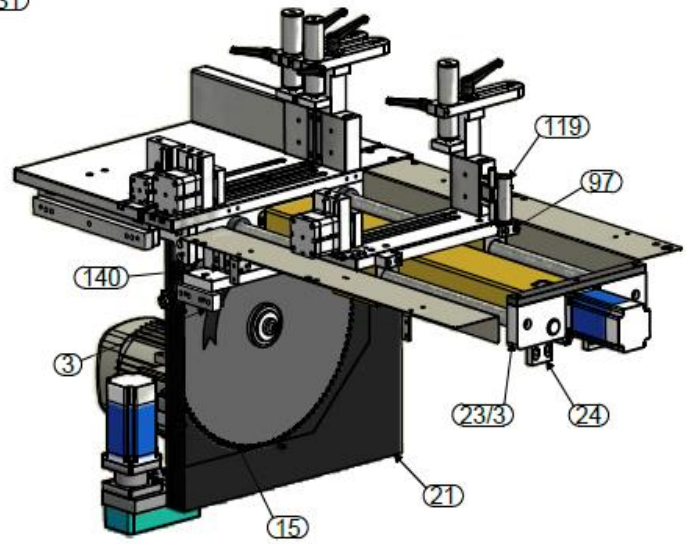

SK 450

PARÇA LİSTESİ - PART LIST - ПЕРЕЧЕНЬ ДЕТАЛЕЙ

RESİM-FIGURE-РИСУНОК 2

NO номер	STOK KODU STOCK CODE ПОРЯДОК КОД	ADET QTY КОЛИЧЕСТВО	NO номер	STOK KODU STOCK CODE ПОРЯДОК КОД	ADET QTY КОЛИЧЕСТВО
1	1SA010000-0049	1	64	1SA030000-0040	1
3	2TU011210-0280	2	67	1SA050000-0112	1
14	2TU011110-0727	1	70	1SC170000-0007	4
15	1SK010000-0034	1	85	2TU011441-0381	2
16	2TU011110-0728	1	89	2TU011210-0294	1
17	2TU011441-0016	1	96	3UA550030-0029	1
18	2TU011110-0488	1	97	2TU012210-0587	2
21	1SA050000-0109	1	102	1SA050000-0125	1
23	2TU011210-0271	1	107	1EL380000-0006	1
23/1	1EL380000-0006	1	110	2TU011110-0699	1
23/2	2TU011410-0053	1	115	2TU012510-0355	1
23/3	2TU012210-0297	1	119	2TU014010-0158	1
24	2TU011210-0265	2	120	2TU012510-0361	1
26	2TU011410-0051	1	128	1EL070001-0005	1
31	2TU011210-0272	3	129	1HD030000-0017	1
47	2TU013210-0032:	1	130	1PN020000-0084	1
58	2TU011441-0248	6	131	1PN020000-0090	2
59	1SA050000-0122	1	137	1HD030000-0003	1
60	1SA050000-0121	1	138	3UA110030-0020	1
61	1SA020000-0018	1	140	1PN020000-0091	2

YEDEK PARÇA LİSTESİ / SPARE PART LIST / СПИСОК ЗАПАСНЫХ ЧАСТЕЙ

PARÇA NO PART NO НОМЕР	RESİM FIGURE РИСУНОК	STOK KODU / CODE ПОРЯДОК КОД	PARÇA ADI – PART NAME НАИМЕНОВАНИЕ ДЕТАЛИ
128		1SR070000-0005	MOTOR KAYIŞI MOTOR BELT
107 / 23-1		1EL380000-0006	SERVO MOTOR
		2TU012110-0129	SERVO KAPLİN

110		2TU011110-0699	VİDALI MİL (KESME GRUBU) LİNEAR
		2TU011110-1273	VİDALI MİL (SÜRÜCÜ GRUBU) LİNEAR
94		1EL020000-0025	ÜST KAPAK GÜVENLİK SWİTCHİ
66		1YY030000-0009	AMORTİSÖR
		1PL010000-0022	VİDALI MİL KÖRÜĞÜ
36		3UA040030-0005	M8*45 PİPO M8*45 HANDLE
35		3UA040030-0002	M10*50 PİPO M10*50 HANDLE
37		2TU012210-0353	TABLA KANAL LAMASI 1
38		2TU012210-0354	TABLA KANAL LAMASI 2
128		1EL070001-0005 400V-415V (3P 50 Hz)	MOTOR MOTOR
15		1SK010000-0025	Ø 550 TESTERE Ø 550 SAW