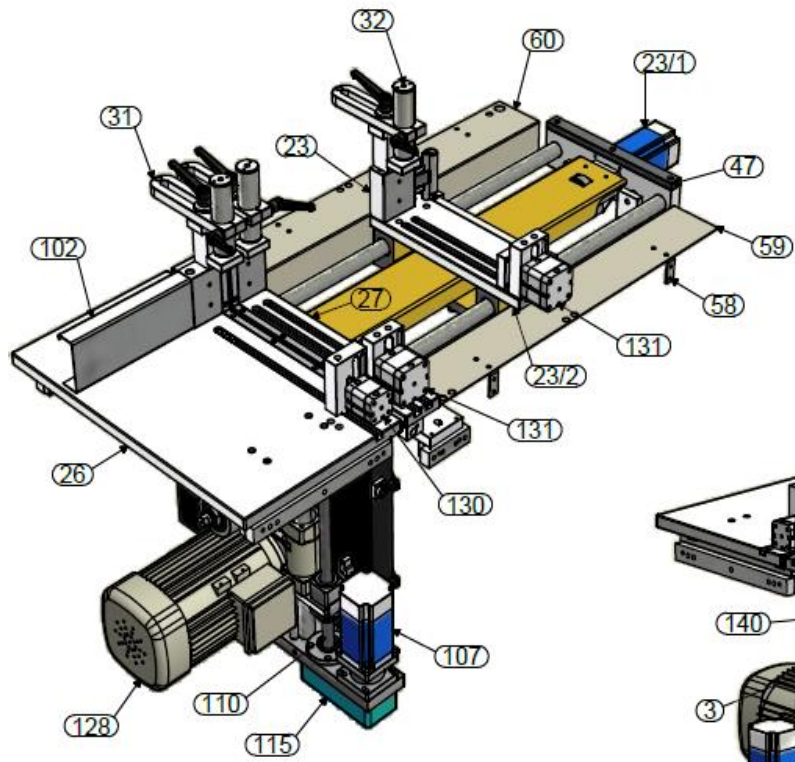

SK 450

PARÇA LİSTESİ - PART LIST - ПЕРЕЧЕНЬ ДЕТАЛЕЙ

RESİM-FIGURE-РИСУНОК 2

NO номер	STOK KODU STOCK CODE ПОРЯДОК КОД	ADET QTY КОЛИЧЕСТВО	NO номер	STOK KODU STOCK CODE ПОРЯДОК КОД	ADET QTY КОЛИЧЕСТВО
1	1SA010000-0049	1	64	1SA030000-0040	1
3	2TU011210-0280	2	67	1SA050000-0112	1
14	2TU011110-0727	1	70	1SC170000-0007	4
15	1SK010000-0034	1	85	2TU011441-0381	2
16	2TU011110-0728	1	89	2TU011210-0294	1
17	2TU011441-0016	1	96	3UA550030-0029	1
18	2TU011110-0488	1	97	2TU012210-0587	2
21	1SA050000-0109	1	102	1SA050000-0125	1
23	2TU011210-0271	1	107	1EL380000-0006	1
23/1	1EL380000-0006	1	110	2TU011110-0699	1
23/2	2TU011410-0053	1	115	2TU012510-0355	1
23/3	2TU012210-0297	1	119	2TU014010-0158	1
24	2TU011210-0265	2	120	2TU012510-0361	1
26	2TU011410-0051	1	128	1EL070001-0005	1
31	2TU011210-0272	3	129	1HD030000-0017	1
47	2TU013210-0032:	1	130	1PN020000-0084	1
58	2TU011441-0248	6	131	1PN020000-0090	2
59	1SA050000-0122	1	137	1HD030000-0003	1
60	1SA050000-0121	1	138	3UA110030-0020	1
61	1SA020000-0018	1	140	1PN020000-0091	2

YEDEK PARÇA LİSTESİ / SPARE PART LIST / СПИСОК ЗАПАСНЫХ ЧАСТЕЙ

PARÇA NO PART NO НОМЕР	RESİM FIGURE РИСУНОК	STOK KODU / CODE ПОРЯДОК КОД	PARÇA ADI – PART NAME НАИМЕНОВАНИЕ ДЕТАЛИ
128		1SR070000-0005	MOTOR KAYIŞI MOTOR BELT
107 / 23-1		1EL380000-0006	SERVO MOTOR
		2TU012110-0129	SERVO KAPLİN

110		2TU011110-0699	VİDALI MİL (KESME GRUBU) LİNEAR
		2TU011110-1273	VİDALI MİL (SÜRÜCÜ GRUBU) LİNEAR
94		1EL020000-0025	ÜST KAPAK GÜVENLİK SWİTCHİ
66		1YY030000-0009	AMORTİSÖR
		1PL010000-0022	VİDALI MİL KÖRÜĞÜ
36		3UA040030-0005	M8*45 PİPO M8*45 HANDLE
35		3UA040030-0002	M10*50 PİPO M10*50 HANDLE
37		2TU012210-0353	TABLA KANAL LAMASI 1
38		2TU012210-0354	TABLA KANAL LAMASI 2
128		1EL070001-0005 400V-415V (3P 50 Hz)	MOTOR MOTOR
15		1SK010000-0025	Ø 550 TESTERE Ø 550 SAW