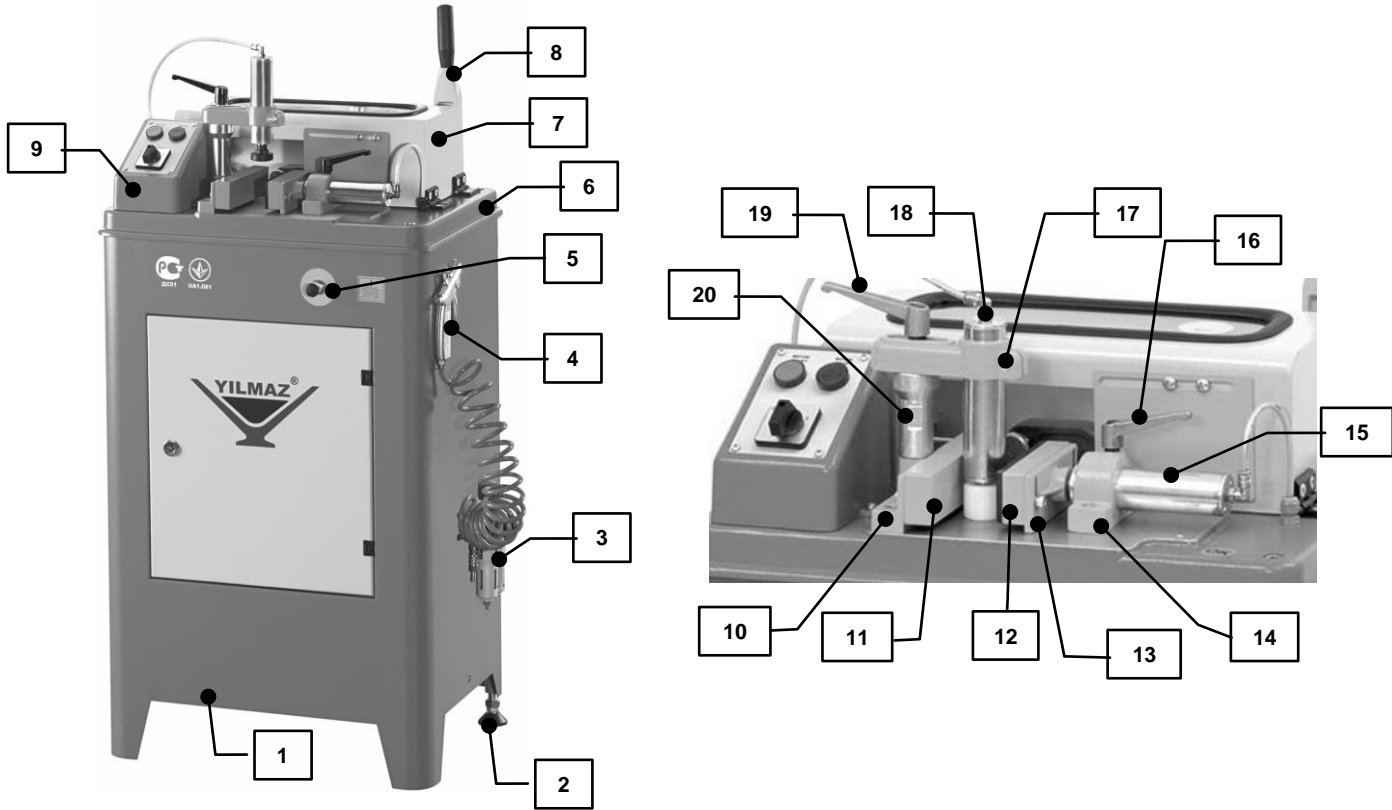

KM 210-211

PARÇA LİSTESİ - PART LIST - ПЕРЕЧЕНЬ ДЕТАЛЕЙ

NO номер	STOK KODU STOCK CODE ПОРЯДОК КОД	ADET QTY КОЛИЧЕСТВО	NO номер	STOK KODU STOCK CODE ПОРЯДОК КОД	ADET QTY КОЛИЧЕСТВО
1	1SA010000-0007	1	15	3UA060030-0005	1
2	1SC170000-0001	2	16	3UA040030-0005	1
3	3UA110030-0020 *	1	17	2TU012610-0054 *	1
4	1PN080000-0009 *	1	18	3UA060030-0004 *	1
	1PN010000-0087*	1	19	3UA040030-0002	1
6	2TU012510-0096	1	20	2TU011110-0091	1
7	1SA030000-0003	1	21	1PL010000-0016	1
8	2TU012510-0191	1	22	1PL010000-0020 **	1
9	2TU012510-0100	1	23	3UA370030-0003	1
10	2TU012610-0031	1	24	2TU012610-0009	1
11	2TU012610-0033	1	25	2TU011110-0150	1
12	2TU012610-0034	1	26	2TU012610-0050	1
13	2TU012610-0032	1	27	3UA370030-0001	1
14	2TU012610-0051	1			