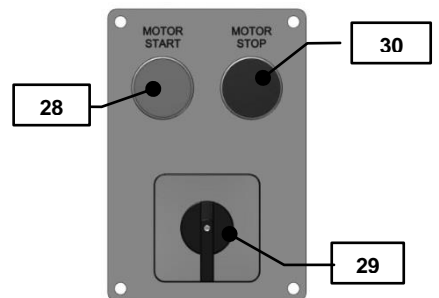

KM 210-211

PARÇA LİSTESİ - PART LIST - ПЕРЕЧЕНЬ ДЕТАЛЕЙ

NO номер	STOK KODU STOCK CODE ПОРЯДОК КОД	ADET QTY КОЛИЧЕСТВО	NO номер	STOK KODU STOCK CODE ПОРЯДОК КОД	ADET QTY КОЛИЧЕСТВО
1	1SA010000-0007	1	15	3UA060030-0005	1
2	1SC170000-0001	2	16	3UA040030-0005	1
3	3UA110030-0020 *	1	17	2TU012610-0054 *	1
4	1PN080000-0009 *	1	18	3UA060030-0004 *	1
	1PN010000-0087*	1	19	3UA040030-0002	1
6	2TU012510-0096	1	20	2TU011110-0091	1
7	1SA030000-0003	1	21	1PL010000-0016	1
8	2TU012510-0191	1	22	1PL010000-0020 **	1
9	2TU012510-0100	1	23	3UA370030-0003	1
10	2TU012610-0031	1	24	2TU012610-0009	1
11	2TU012610-0033	1	25	2TU011110-0150	1
12	2TU012610-0034	1	26	2TU012610-0050	1
13	2TU012610-0032	1	27	3UA370030-0001	1
14	2TU012610-0051	1			