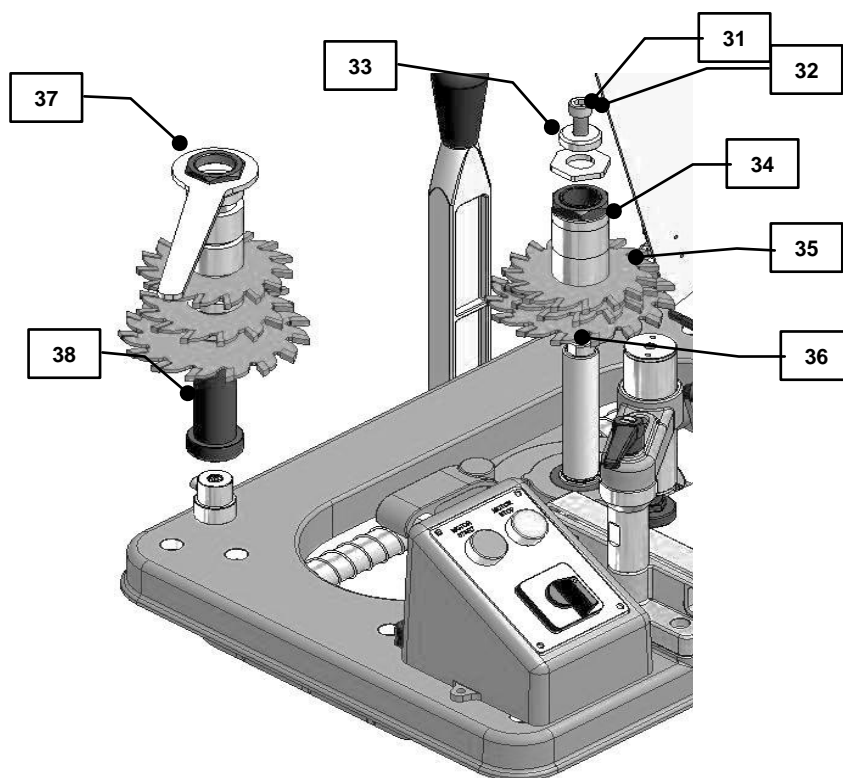

KM 210-211

PARÇA LİSTESİ - PART LIST - ПЕРЕЧЕНЬ ДЕТАЛЕЙ

NO номер	STOK KODU STOCK CODE ПОРЯДОК КОД	ADET QTY КОЛИЧЕСТВО	NO номер	STOK KODU STOCK CODE ПОРЯДОК КОД	ADET QTY КОЛИЧЕСТВО
1	1SA010000-0007	1	15	3UA060030-0005	1
2	1SC170000-0001	2	16	3UA040030-0005	1
3	3UA110030-0020 *	1	17	2TU012610-0054 *	1
4	1PN080000-0009 *	1	18	3UA060030-0004 *	1
	1PN010000-0087*	1	19	3UA040030-0002	1
6	2TU012510-0096	1	20	2TU011110-0091	1
7	1SA030000-0003	1	21	1PL010000-0016	1
8	2TU012510-0191	1	22	1PL010000-0020 **	1
9	2TU012510-0100	1	23	3UA370030-0003	1
10	2TU012610-0031	1	24	2TU012610-0009	1
11	2TU012610-0033	1	25	2TU011110-0150	1
12	2TU012610-0034	1	26	2TU012610-0050	1
13	2TU012610-0032	1	27	3UA370030-0001	1
14	2TU012610-0051	1			